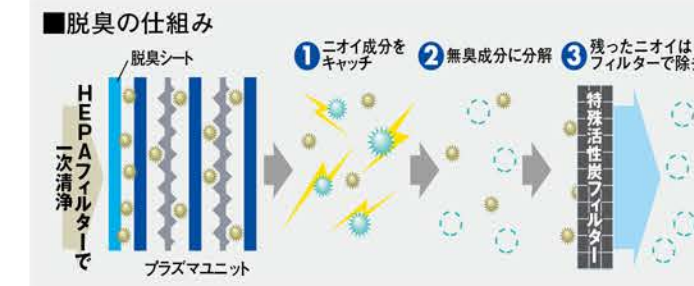

投入幅	310mm
裁断方式	クロスタイプ
裁断寸法	4×38mm
消費電力 (50Hz/60Hz)	約250~370/170~400W
最大裁断枚数 (A4コピー用紙)	約18枚
ごみ箱容量	43ℓ
質量	45kg
外寸法 W×D×H	W650×D320×H700

シュレッダー

※機種が異なることがあります。

電話

コードレス留守番電話機

分煙カウンター

分煙カウンター

W880×D420×H1000mm